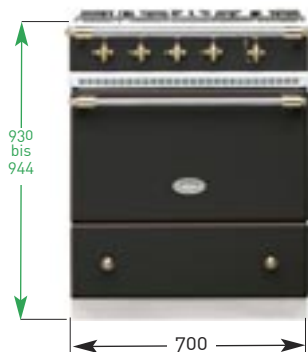

Lacanche Cormatin

Sicht: frontal

Sicht: seitlich/links

Bauhöhen Herde:

Standard = ohne Aufpreis

Sonderhöhen: *gegen Aufpreis

- Abgesenkt 2: H 900 - 914*
- Abgesenkt 1: H 915 - 929*
- Standard: H 930 - 944
- Erhöht 1: H 945 - 959*
- Erhöht 2: H 960 - 974*