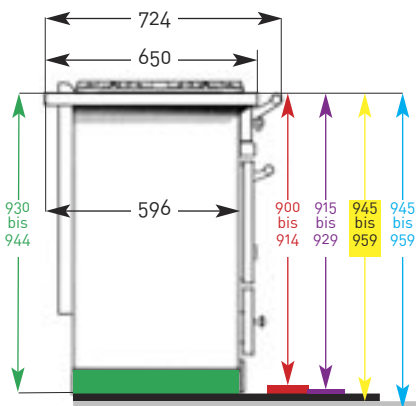

Lacanche Cormatin

Sicht: frontal

Sicht: seitlich/links

Bauhöhen Herde:

Standard = ohne Aufpreis

Sonderhöhen: *gegen Aufpreis

- Abgesenkt 2: H 900 - 914*
- Abgesenkt 1: H 915 - 929*
- Standard: H 930 - 944
- Erhöht 1: H 945 - 959*
- Erhöht 2: H 960 - 974*