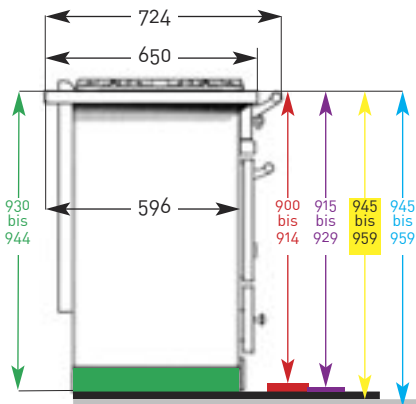

Lacanche Beaume / Bussy

Sicht: frontal

Sicht: seitlich/links

Bauhöhen Herde:

Standard = ohne Aufpreis

Sonderhöhen: *gegen Aufpreis

- Abgesenkt 2: H 900 - 914*
- Abgesenkt 1: H 915 - 929*
- Standard: H 930 - 944
- Erhöht 1: H 945 - 959*
- Erhöht 2: H 960 - 974*