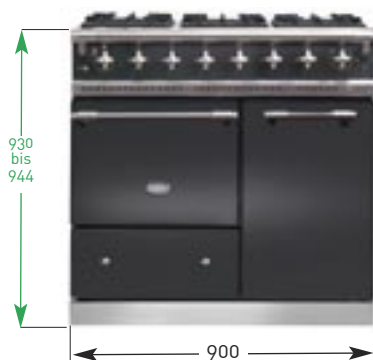

Lacanche Beaume / Bussy

Sicht: frontal

Sicht: seitlich/links

Bauhöhen Herde:

Standard = ohne Aufpreis

Sonderhöhen: *gegen Aufpreis

- Abgesenkt 2: H 900 - 914*
- Abgesenkt 1: H 915 - 929*
- Standard: H 930 - 944
- Erhöht 1: H 945 - 959*
- Erhöht 2: H 960 - 974*