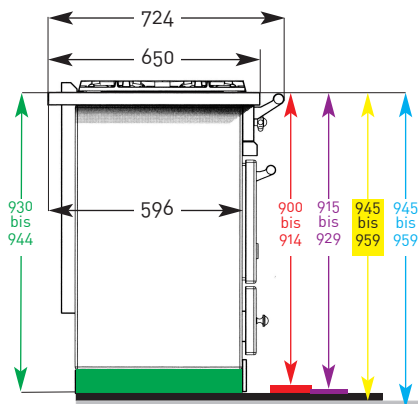

Lacanche Chagny / Cluny

Sicht: frontal

Sicht: seitlich/links

Bauhöhen Herde:

Standard = ohne Aufpreis

Sonderhöhen: *gegen Aufpreis

- Abgesenkt 2: H 900 - 914*
- Abgesenkt 1: H 915 - 929*
- Standard: H 930 - 944
- Erhöht 1: H 945 - 959*
- Erhöht 2: H 960 - 974*