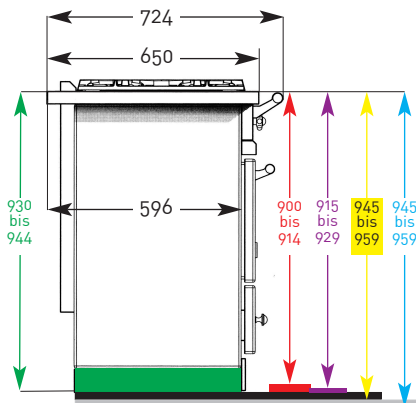

Lacanche

Chassagne/Chambertin/Saulieu/Savigny

Sicht: frontal

Sicht: seitlich/links

Bauhöhen Herde:

Standard = ohne Aufpreis

Sonderhöhen: *gegen Aufpreis

- Abgesenkt 2: H 900 - 914*
- Abgesenkt 1: H 915 - 929*
- Standard: H 930 - 944
- Erhöht 1: H 945 - 959*
- Erhöht 2: H 960 - 974*