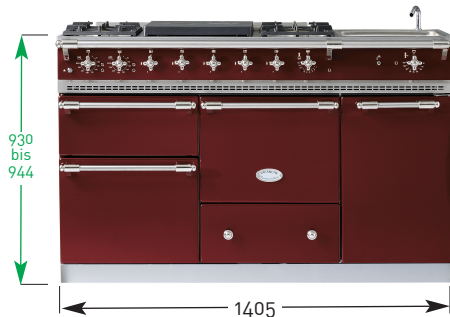

Lacanche

Chluny/Grand-Chef/Shagny/Sully

Sicht: frontal

Sicht: seitlich/links

Bauhöhen Herde:

Standard = ohne Aufpreis

Sonderhöhen: *gegen Aufpreis

- Abgesenkt 2: H 900 - 914*
- Abgesenkt 1: H 915 - 929*
- Standard: H 930 - 944
- Erhöht 1: H 945 - 959*
- Erhöht 2: H 960 - 974*