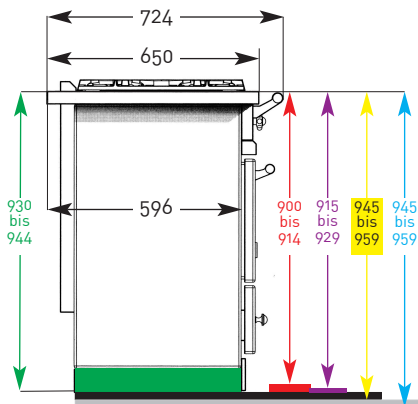

Lacanche

Chluny/Grand-Chef/Shagny/Sully

Sicht: frontal

Sicht: seitlich/links

Bauhöhen Herde:

Standard = ohne Aufpreis

Sonderhöhen: *gegen Aufpreis

- Abgesenkt 2: H 900 - 914*
- Abgesenkt 1: H 915 - 929*
- Standard: H 930 - 944
- Erhöht 1: H 945 - 959*
- Erhöht 2: H 960 - 974*