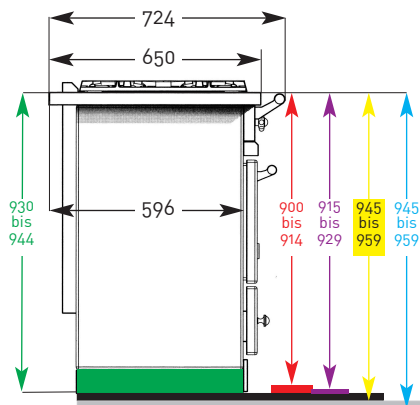

Lacanche Citeaux / Fontenay

Sicht: frontal

Sicht: seitlich/links

Bauhöhen Herde:

Standard = ohne Aufpreis

Sonderhöhen: *gegen Aufpreis

- Abgesenkt 2: H 900 - 914*
- Abgesenkt 1: H 915 - 929*
- Standard: H 930 - 944
- Erhöht 1: H 945 - 959*
- Erhöht 2: H 960 - 974*