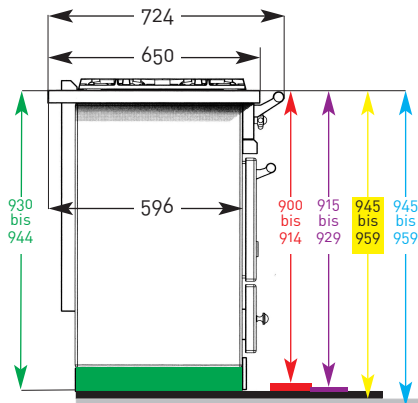

Lacanche 1805 Cluny u. Varianten

Sicht: frontal

Sicht: seitlich/links

Bauhöhen Herde:

Standard = ohne Aufpreis

Sonderhöhen: *gegen Aufpreis

- Abgesenkt 2: H 900 - 914*
- Abgesenkt 1: H 915 - 929*
- Standard: H 930 - 944
- Erhöht 1: H 945 - 959*
- Erhöht 2: H 960 - 974*