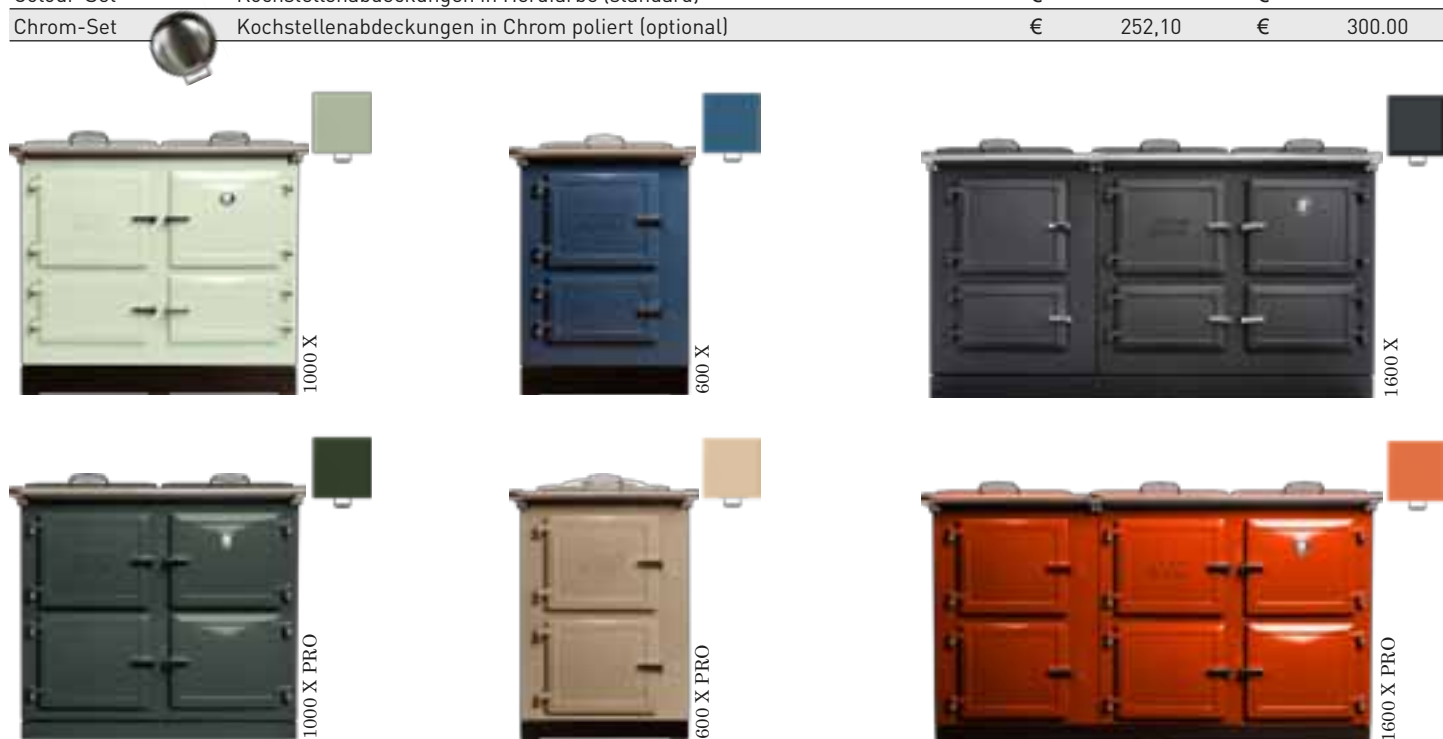

PREISLISTE

HERDE & ÖFEN

GÜLTIG AB MÄRZ 2026

HERDE ELEKTRO

T-Serie	Farben	Preis ohne MwSt.*	Preis mit MwSt.
1000 T	10 Farben	€ 11.256,30	€ 13.395,00
600 T	10 Farben	€ 6.810,92	€ 8.105,00
1600 T	10 Farben	€ 18.987,39	€ 22.595,00
1000 T PRO	10 Farben	€ 11.591,44	€ 13.795,00
600 T PRO	10 Farben	€ 7.222,69	€ 8.595,00
1600 T PRO	10 Farben	€ 19.936,76	€ 23.725,00
Colour-Set	Kochstellenabdeckungen in Herdfarbe (standard)	€ -	€ -
Chrom-Set	Kochstellenabdeckungen in Chrom poliert (optional)	€ 252,10	€ 300,00

Herde der X-Serie werden mit Kochstellenabdeckung in Herdfarbe geliefert

1000 W

Anthrazit RAL7024 Schwarz RAL9004 Schwarz RAL9005 Grün RAL6009 Graublau RAL5008

Produkt	Farben	Heizleistung	Preis ohne MwSt.*	Preis mit MwSt.
1000 W	5 Farben	5 kW/h	€ 9.911,76	€ 11.795,00
1000 WD	5 Farben	5 kW/h + 2,3 kW/h Boiler	€ 10.247,90	€ 12.195,00
Chrom-Set, matt	Kochstellenabdeckungen, Chrom gebürstet (standard)		€ -	€ -
Chrom-Set, poliert	Kochstellenabdeckungen, Chrom poliert (optional)		€ 252,10	€ 300,00