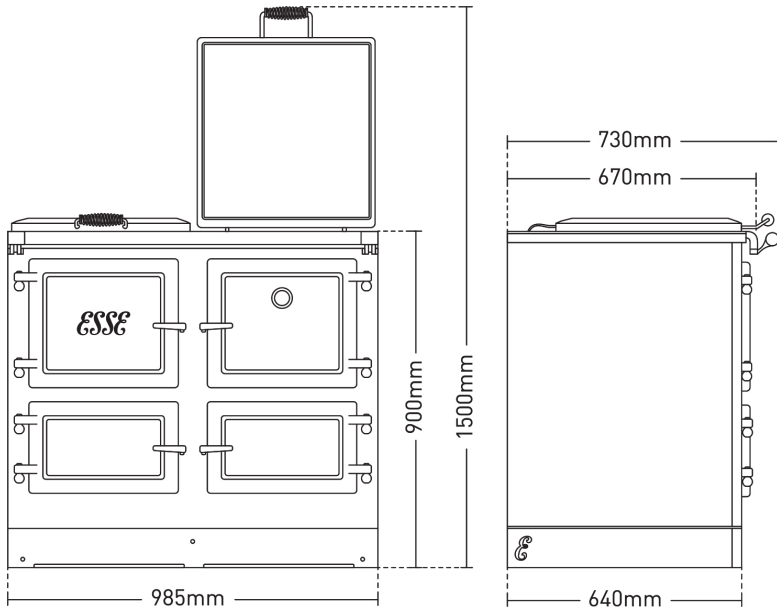

ESSE 1000 X

Sicht: frontal

Sicht: seitlich/links

Sicht: oben/vorne