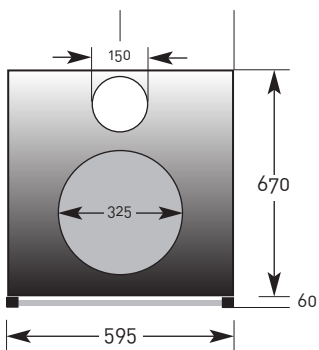

ESSE W 600

Sicht: frontal

Sicht: seitlich/links

Sicht: oben/vorne