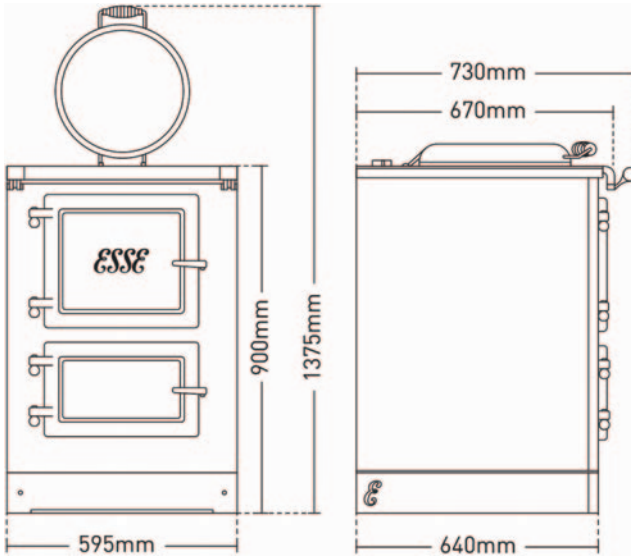

ESSE W 600

Sicht: frontal

Sicht: seitlich/links

Sicht: oben/vorne