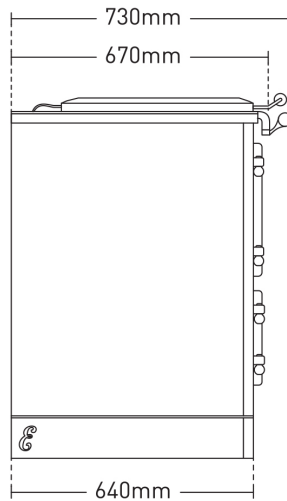

ESSE 600 T

Sicht: frontal

Sicht: seitlich/links

Sicht: oben/vorne