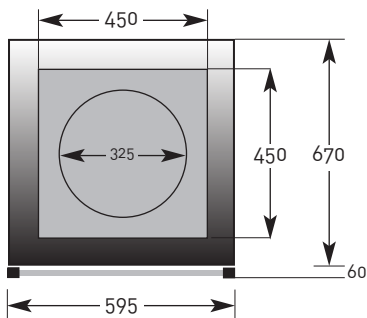

ESSE 600 T

Sicht: frontal

Sicht: seitlich/links

Sicht: oben/vorne