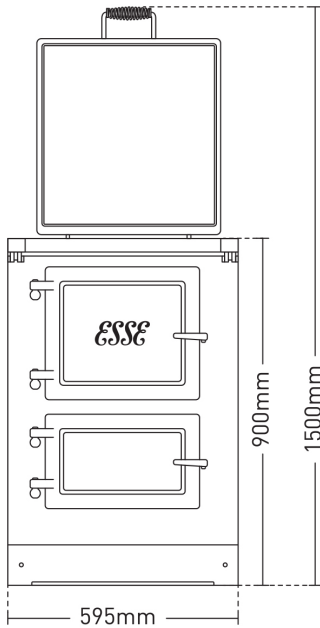

ESSE 600 T

Sicht: frontal

Sicht: seitlich/links

Sicht: oben/vorne