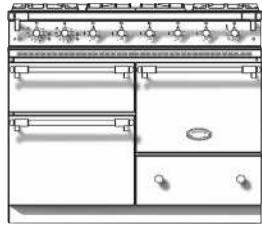

5-Flammig (LG)

Tradition (LCF)

5-Zonen Cerankochfeld (LVTR)

5-Induktionskochzonen (LVI)

A. Auswahl des Hauptkochfeldes und des Backofen.

	Ref.	Preis	Ref.	Preis	Ref.	Preis	Ref.	Preis
1 Gas-Backofen (7 kW), immer mit Teleskopauszug	<input type="checkbox"/> LG 1051 BG	9 710 €	<input type="checkbox"/> LCF 1051 BG	9 940 €				
Elektro-Multifunktionsbackofen Heißluft (5 kW), immer mit Teleskopauszug	<input type="checkbox"/> LG 1051 BCT	9 795 €	<input type="checkbox"/> LCF 1051 BCT	10 020 €	<input type="checkbox"/> LVTR 1051 BCT	11 700 €	<input type="checkbox"/> LVI 1051 BCT	11 840 €

B. Auswahl der Farbe, Bedienelemente und Gasart.

Farbe	Ref.	Preis	Endstücke	Ref.	Preis	Höhe (einstellbar)	Ref.	Preis	Gasart/Spannung	Ref.	Preis
Schwarz	<input type="checkbox"/> Standard	-	Messing	<input type="checkbox"/> Standard	-	900/914 mm	LRF 10-900	<input type="checkbox"/> 412 €	Flüssiggas	LPG	<input type="checkbox"/> -
Andere Farbe	<input type="checkbox"/> LOC 1052	830 €	Verchromt glänzend	<input type="checkbox"/> LF 1052 CR	248 €	915/929 mm	LRF 10-915	<input type="checkbox"/> 412 €	Erdgas	NG	<input type="checkbox"/> -
Millesime Farbe	<input type="checkbox"/> LOC 1052ML	995 €	Verchromt matt	<input type="checkbox"/> LF 1052 CM	248 €	930/944 mm	Standard	<input type="checkbox"/> -	230 V Einphasig		<input type="checkbox"/> -
Bezeichnung.			Edelstahl-Design	<input type="checkbox"/> LF 1052 S	248 €	945/959 mm	LRF 10-945	<input type="checkbox"/> 412 €	400 V Dreiphasig + neutral		<input type="checkbox"/> -
			Vernickelt	<input type="checkbox"/> LF 1052 N	248 €	960/974 mm	LRF 10-960	<input type="checkbox"/> 412 €	2 X 400 V Dreiphasig + neutral		<input type="checkbox"/> 231 €