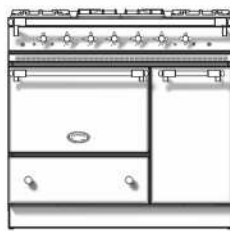

Vougeot D

A. Auswahl des Hauptkochfeldes und der Backöfen.

	Ref.	Preis	Ref.	Preis	Ref.	Preis	Ref.	Preis
1 Gas-Backofen (4 kW) mit Wärmeschrank (0.95 kW)	☐ LG 1051 G-G	7 420 €	☐ LCF 1051 G-G	7 690 €				
	☐ LG 1051 G-D		☐ LCF 1051 G-D					
1 Elektro-Multifunktionsbackofen mit Grill (2.95 kW) mit Wärmeschrank (0.95 kW)	☐ LG 1051 CT-G	7 515 €	☐ LCF 1051 CT-G	7 815 €	☐ LVTR 1051 CT-G	9 195 €	☐ LVI 1051 CT-G	9 380 €
	☐ LG 1051 CT-D		☐ LCF 1051 CT-D		☐ LVTR 1051 CT-D		☐ LVI 1051 CT-D	

B. Auswahl der Farbe, Bedienelemente und Gasart.

Farbe	Ref.	Preis
Schwarz	☐ Standard	-
Andere Farbe	☐ LOC 1051	830 €
Millesime Farbe	☐ LOC 1051ML	995 €
Bezeichnung.		

Endstücke	Ref.	Preis
Messing	☐ Standard	-
Verchromt glänzend	☐ LF 1051 CR	248 €
Verchromt matt	☐ LF 1051 CM	248 €
Edelstahl-Design	☐ LF 1051 S	248 €
Vernickelt	☐ LF 1051 N	248 €

Höhe (einstellbar)	Ref.	Preis
900/914 mm	☐ LRF 10-900	412 €
915/929 mm	☐ LRF 10-915	412 €
930/944 mm	☐ Standard	-
945/959 mm	☐ LRF 10-945	412 €
960/974 mm	☐ LRF 10-960	412 €

Gasart/Spannung	Ref.	Preis
Flüssiggas	☐ LPG	-
Erdgas	☐ NG	-
230 V Einphasig	☐	-
400 V Dreiphasig + neutral	☐	-
2 X 400 V Dreiphasig + neutral	☐	231 €