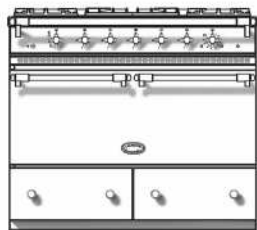

B. Auswahl der Farbe, Bedienelemente und Gasart.

Farbe	Ref.	Preis	Endstücke	Ref.	Preis	Höhe (einstellbar)	Ref.	Preis	Gasart/Spannung	Ref.	Preis
Schwarz	<input type="checkbox"/> Standard	-	Messing	<input type="checkbox"/> Standard	-	900/914 mm	LRF 10-900	<input type="checkbox"/> 412 €	Flüssiggas	LPG	<input type="checkbox"/> -
Andere Farbe	<input type="checkbox"/> LOC 1052	830 €	Verchromt glänzend	<input type="checkbox"/> LF 1052 CR	248 €	915/929 mm	LRF 10-915	<input type="checkbox"/> 412 €	Erdgas	NG	<input type="checkbox"/> -
Millesime Farbe	<input type="checkbox"/> LOC 1052ML	995 €	Verchromt matt	<input type="checkbox"/> LF 1052 CM	248 €	930/944 mm	Standard	<input type="checkbox"/> -	230 V Einphasig		<input type="checkbox"/> -
Bezeichnung.			Edelstahl-Design	<input type="checkbox"/> LF 1052 S	248 €	945/959 mm	LRF 10-945	<input type="checkbox"/> 412 €	400 V Dreiphasig + neutral		<input type="checkbox"/> -
			Vernickelt	<input type="checkbox"/> LF 1052 N	248 €	960/974 mm	LRF 10-960	<input type="checkbox"/> 412 €	2 X 400 V Dreiphasig + neutral		<input type="checkbox"/> 231 €