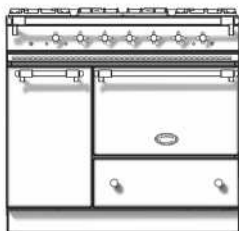

Volnay G

A. Auswahl des Hauptkochfeldes und der Backöfen.

	Ref.	Preis	Ref.	Preis	Ref.	Preis	Ref.	Preis
1 Gas-Backofen (4 kW) mit Wärmeschrank (0.95 kW)	☐ LG 1051 G-G	7 420 €	☐ LCF 1051 G-G	7 690 €				
	☐ LG 1051 G-D		☐ LCF 1051 G-D					
1 Elektro-Multifunktionsbackofen mit Grill (2.95 kW) mit Wärmeschrank (0.95 kW)	☐ LG 1051 CT-G	7 515 €	☐ LCF 1051 CT-G	7 815 €	☐ LVTR 1051 CT-G	9 195 €	☐ LVI 1051 CT-G	9 380 €
	☐ LG 1051 CT-D		☐ LCF 1051 CT-D		☐ LVTR 1051 CT-D		☐ LVI 1051 CT-D	

B. Auswahl der Farbe, Bedienelemente und Gasart.

Farbe	Ref.	Preis
Schwarz	☐ Standard	-
Andere Farbe	☐ LOC 1051	830 €
Millesime Farbe	☐ LOC 1051ML	995 €
Bezeichnung.		

Endstücke	Ref.	Preis
Messing	☐ Standard	-
Verchromt glänzend	☐ LF 1051 CR	248 €
Verchromt matt	☐ LF 1051 CM	248 €
Edelstahl-Design	☐ LF 1051 S	248 €
Vernickelt	☐ LF 1051 N	248 €

Höhe (einstellbar)	Ref.	Preis
900/914 mm	☐ LRF 10-900	412 €
915/929 mm	☐ LRF 10-915	412 €
930/944 mm	☐ Standard	-
945/959 mm	☐ LRF 10-945	412 €
960/974 mm	☐ LRF 10-960	412 €

Gasart/Spannung	Ref.	Preis
Flüssiggas	☐ LPG	-
Erdgas	☐ NG	-
230 V Einphasig	☐	-
400 V Dreiphasig + neutral	☐	-
2 X 400 V Dreiphasig + neutral	☐	231 €