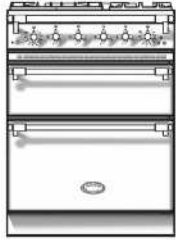

3-Flammig (LG)

4-Flammig (LG)

Tradition (LCF)

4-Zonen Cerankochfeld (LVTR)

3-Induktionskochzonen (LVI)

A. Auswahl des Hauptkochfeldes und des Backofens.

	Ref.	Preis	Ref.	Preis	Ref.	Preis	Ref.	Preis	Ref.	Preis
1 Gas-Backofen (4 kW)	<input type="checkbox"/> LG 731 G	5 515 €	<input type="checkbox"/> LG 741 G	5 630 €	<input type="checkbox"/> LCF 731 G	5 745 €				
Elektro-Multifunktionsbackofen (2.95 kW)	<input type="checkbox"/> LG 731 CT	5 615 €	<input type="checkbox"/> LG 741 CT	5 730 €	<input type="checkbox"/> LCF 731 CT	5 845 €	<input type="checkbox"/> LVTR 741 CT	6 685 €	<input type="checkbox"/> LVI 731 CT	7 240 €

B. Auswahl der Farbe, Bedienelemente und Gasart.

Farbe	Ref.	Preis	Endstücke	Ref.	Preis	Höhe (einstellbar)	Ref.	Preis	Gasart/Spannung	Ref.	Preis
Schwarz	<input type="checkbox"/> Standard	-	Messing	<input type="checkbox"/> Standard	-	900/914 mm	LRF 7-900	<input type="checkbox"/> 412 €	Flüssiggas	LPG	<input type="checkbox"/> -
Andere Farbe	<input type="checkbox"/> LOC 701	670 €	Verchromt glänzend	<input type="checkbox"/> LF 701 CR	214 €	915/929 mm	LRF 7-915	<input type="checkbox"/> 412 €	Erdgas	NG	<input type="checkbox"/> -
Millesime Farbe	<input type="checkbox"/> LOC 701ML	795 €	Verchromt matt	<input type="checkbox"/> LF 701 CM	214 €	930/944 mm	Standard	<input type="checkbox"/> -	230 V Einphasig		<input type="checkbox"/> -
Bezeichnung:			Edelstahl-Design	<input type="checkbox"/> LF 701 S	214 €	945/959 mm	LRF 7-945	<input type="checkbox"/> 412 €	400 V Dreiphasig + neutral		<input type="checkbox"/> -
			Vernickelt	<input type="checkbox"/> LF 701 N	214 €	960/974 mm	LRF 7-960	<input type="checkbox"/> 412 €	2 X 400 V Dreiphasig + neutral		<input type="checkbox"/> 231 €