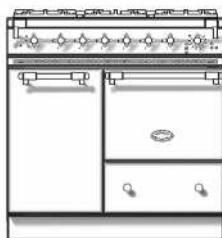

Beaune D

Bussy G

6-Flammig (LG)

6-Induktionskochzonen (LVI)

A. Auswahl des Hauptkochfeldes und der Backöfen.

	Ref.	Preis	Ref.	Preis
1 Gas-Backofen (3.5 kW) und 1 vertikaler Elektro-Multifunktionsbackofen (2.65 kW)	<input type="checkbox"/> LG 962 GCT-D	7 470 €		
	<input type="checkbox"/> LG 962 GCT-G			
1 Elektro-Backofen (2.2 kW) und 1 vertikaler Elektro-Multifunktionsbackofen (2.65 kW)	<input type="checkbox"/> LG 962 ECT-D	7 470 €	<input type="checkbox"/> LVI 962 ECT-D	8 665 €
	<input type="checkbox"/> LG 962 ECT-G		<input type="checkbox"/> LVI 962 ECT-G	
1 Electro-Backofen Heissluft und Grill (2,65 kW) 1 vertikaler Elektro-Multifunktionsbackofen (2.65 kW)	<input type="checkbox"/> LG 962 CTCT-D	7 515 €	<input type="checkbox"/> LVI 962 CTCT-D	8 710 €
	<input type="checkbox"/> LG 962 CTCT-G		<input type="checkbox"/> LVI 962 CTCT-G	

B. Auswahl der Farbe, Bedienelemente und Gasart.

Farbe	Ref.	Preis
Schwarz	<input type="checkbox"/> Standard	-
Andere Farbe	<input type="checkbox"/> LOC 902	670 €
Millesime Farbe	<input type="checkbox"/> LOC 902ML	795 €
Bezeichnung.		